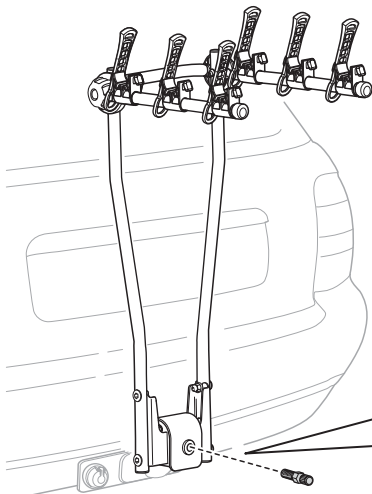

i

=

**max
45 kg**

x3

7 kg

**Stützlast beachten
Note towbar capacity**

xx kg

xx kg

max

xx kg

x3

1

x1

x1

35 kg