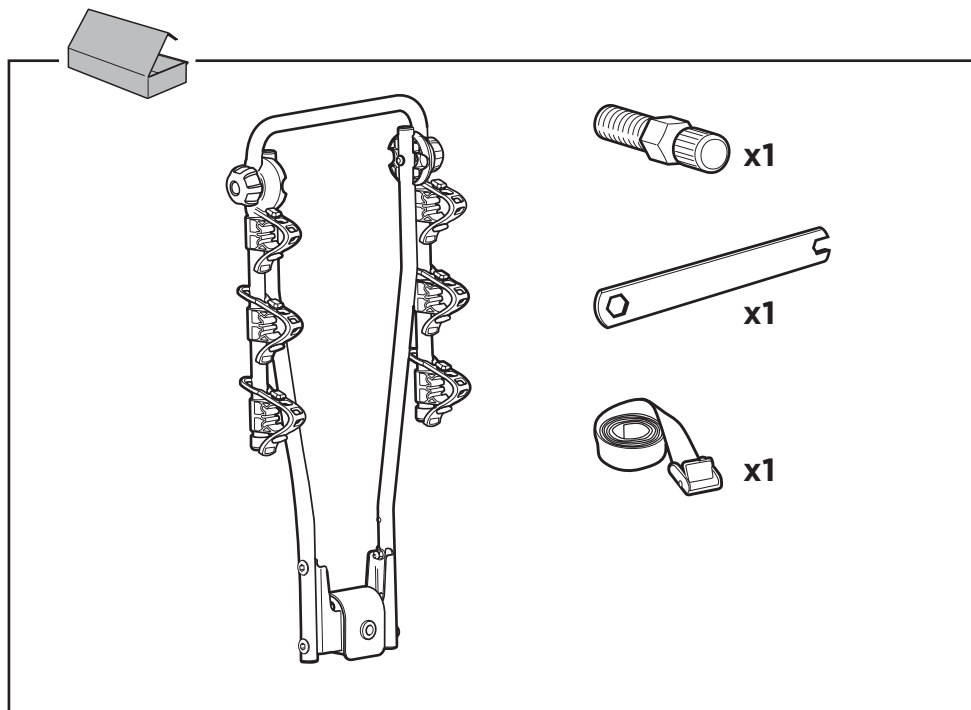

Thule HangOn 974

> Instructions

974000

4DF/8.20150202
501-7236-05

Bring your life
thule.com

EN	Tow bar-mounted bike carrier	UK	Багажник для велосипедів, що монтується на буксирній штанзі	HE	
DE	Fahrradträger für die Anhängerkupplung	BG	Багажник за велосипеди, монтиран на теглича	AR	
FR	Porte-vélos sur boue d'attelage	CS	Nosič jízdních kol s montáží na tažné zařízení		
NL	Fietsdrager voor op de trekhaak	SK	Nosič bicyklov s montážou na ťažné zariadenie		
IT	Portabici da installare sul gancio da traino	SL	Prtljažnik za kolesa za na vlečno kljuko		
ES	Portabicicletas de bola de remolque	HR/BIH	Nosač bicikla koji se postavlja na kuku za vuču		
PT	Suporte para bicicleta para engate	RO	Suport pentru bicicletă montat pe bara de tracțiune		
SV	Dragkroksmonterad cykelhållare	HU	Vonóhórogra szerelhető kerékpártartó		
DK	Cykelholder, der er monteret på anhængertræk	EL	Σχήμα ποδηλάτου κοσσαδόρου		
NO	Hengerfestemonterte lasteholdere	TR	Çeki demirine bağlanan bisiklet taşıyıcı		
FI	Vetokoukkuun kiinnitettävä polkupyöräteline		گاڤانگه لاء وٽو ٻاڪو ٽرانسپورٽ		
ET	Haakekonsule paigaldatav jalgrattahoidik		حامل الدراجه للتكيب على قفص القطر		
LV	Uz piekabes āķa uzstādāms velosipēdu turētājs	ZH	拖杆安装式托架		
LT	Prie gražulo tvirtinami dviračių laikikliai	JA	トウバーマウント型サイクルキャリア		
PL	Bagażnik rowerowy montowany na haku holowniczym	KO	트우바 장착 자전거 캐리어		
RU	Устанавливаемое на фаркопе крепление для велосипедов	TH	ครงยึดจับจักรยานแบบติดตั้งกับอุปกรณ์ลากพ่วงท้ายรถ		

i

=

**max
45 kg**

x3

7 kg

**Stützlast beachten
Note towbar capacity**

xx kg

xx kg

max

xx kg

x3

1

x1

x1

35 kg

2