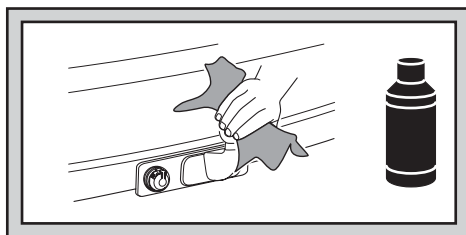

Thule HangOn 974

> Instructions

974000

4DF/8.20150202
501-7236-05

Bring your life
thule.com

EN	Tow bar-mounted bike carrier	UK	Багажник для велосипедів, що монтується на буксирній штанзі	HE	
DE	Fahrradträger für die Anhängerkupplung	BG	Багажник за велосипеди, монтиран на теглича	AR	
FR	Porte-vélos sur boue d'attelage	CS	Nosič jízdních kol s montáží na tažné zařízení		
NL	Fietsdrager voor op de trekhaak	SK	Nosič bicyklov s montážou na ťažné zariadenie		
IT	Portabici da installare sul gancio da traino	SL	Prtljažnik za kolesa za na vlečno kljuko		
ES	Portabicicletas de bola de remolque	HR/BIH	Nosač bicikla koji se postavlja na kuku za vuču		
PT	Suporte para bicicleta para engate	RO	Suport pentru bicicletă montat pe bara de tracțiune		
SV	Dragkroksmonterad cykelhållare	HU	Vonóhórogra szerelhető kerékpártartó		
DK	Cykelholder, der er monteret på anhængertræk	EL	Σχήμα ποδηλάτου κοσσαδόρου		
NO	Hengerfestemonterte lasteholdere	TR	Çeki demirine bağlanan bisiklet taşıyıcı		
FI	Vetokoukkuun kiinnitettävä polkupyöräteline		گاڤانگه لاء وٽو ٻاڪو ٽرانسپورٽ		
ET	Haakekonsule paigaldatav jalgrattahoidik		حامل الدراجه للتكيب على قفص القطر		
LV	Uz piekabes āķa uzstādāms velosipēdu turētājs	ZH	拖杆安装式托架		
LT	Prie gražulo tvirtinami dviračių laikikliai	JA	トウバーマウント型サイクルキャリア		
PL	Bagażnik rowerowy montowany na haku holowniczym	KO	트우바 장착 자전거 캐리어		
RU	Устанавливаемое на фаркопе крепление для велосипедов	TH	ครงยึดจับจักรยานแบบติดตั้งกับอุปกรณ์ลากพ่วงท้ายรถ		